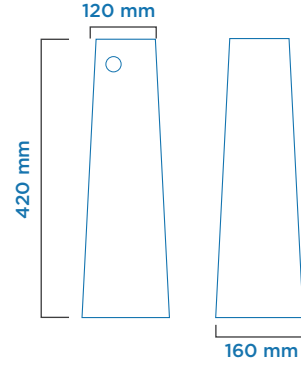

### Ürün Ebatları

### Kartuş

Hacim  
500 ml

Tip	Pro 1200S		
Ürün Kodu	921130		
Barkod	8697461917118	8697461916753	8697461917125
Renk	Siyah	Beyaz	Kırmızı
Malzeme	MDF		
Montaj Tipi	Düz bir zeminde kullanım		
Paket ölçüleri* (mm)	185 (l) x 195 (w) x 470 (h)		
Brüt Ağırlık (kg)	4,0		
Net Ağırlık (kg)	3,54		
Etkili Hacim (m <sup>3</sup> )	1200 m <sup>3</sup> kadar		
Kartuş Hacmi (ml)	500		
Çalışma Şekli	24 saat ayarlı dijital ekran, Ayarlanabilir başlama ve kapanma saati Ayarlanabilir kokulandırma ve bekleme süresi, Hafta sonu (açık/kapalı) fonksiyonu		
Güç (W)	< 20		
Güç Kaynağı	220 - 240 V / 50 - 60 Hz		
Koli İçi Miktar (ad.)	1		

\*Ölçüler: l: Boy, w: En, h: Yükseklik

**ALWAYS CLEAN.**  
**ALWAYS FRESH.**