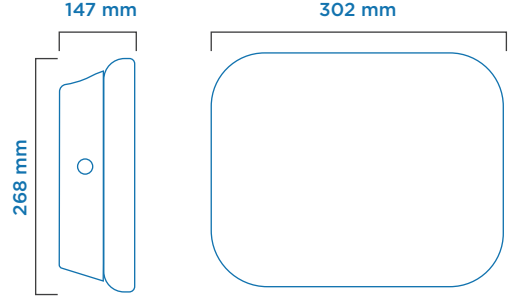

#### Ürün Ebatları

#### Kartus

Hacim  
500 ml

Tip	Pro 1200W
Ürün Kodu	921190
Barkod	8697461916760
Renk	Beyaz
Plastik Malzeme	PP
Montaj Tipi	Duvara montaj
Paket ölçüleri* (mm)	305 (l) x 158 (w) x 330 (h)
Brüt Ağırlık (kg)	3,10
Net Ağırlık (kg)	2,60
Etkili Hacim (m3)	1200 m3 kadar
Kartuş Hacmi (ml)	500
Çalışma Şekli	24 saat ayarlı dijital ekran, Ayarlanabilir başlama ve kapanma saati Ayarlanabilir kokulandırma ve bekleme süresi, Hafta sonu (açık/kapalı) fonksiyonu
Güç (W)	< 20
Güç Kaynağı	220 - 240 V / 50 - 60 Hz
Koli İçi Miktar (ad.)	1

\*Ölçüler: l: Boy, w: En, h: Yükseklik

**ALWAYS CLEAN.**  
**ALWAYS FRESH.**