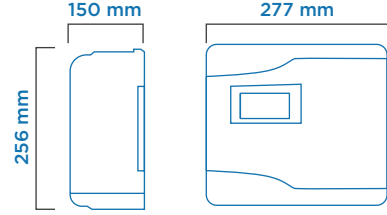

AROMA DİFÜZÖR

E1 PLUS

Ürün Ebatları

Kartuş

Hacim
220 ml

Beyaz

Siyah & Beyaz

Tip	Plus	
Ürün Kodu	921050	
Barkod	8697461915183	8697461913004
Renk	Beyaz	Siyah ve Beyaz
Plastik Malzeme	PP	
Montaj Tipi	Duvara montaj ya da düz bir zeminde kullanım	
Paket ölçüleri* (mm)	302 (l) x 160 (w) x 283 (h)	
Brüt Ağırlık (kg)	2,70	
Net Ağırlık (kg)	2,22	
Etkili Hacim (m3)	900 m3 kadar	
Kartuş Hacmi (ml)	220	
Çalışma Şekli	24 saat ayarlı dijital ekran, Ayarlanabilir başlama ve kapanma saati Ayarlanabilir kokulandırma ve bekleme süresi, Hafta sonu (açık/kapalı) fonksiyonu	
Güç (W)	< 20	
Güç Kaynağı	220 - 240 V / 50 - 60 Hz	
Koli İçi Miktar (ad.)	1	

*Ölçüler: l: Boy, w: En, h: Yükseklik

ALWAYS CLEAN.
ALWAYS FRESH.