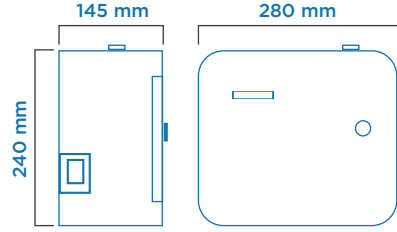

AROMA DİFÜZÖR

A1 ECO

Ürün Ebatları

Kartuş

Hacim
220 veya 450 ml

Tip	Eco
Ürün Kodu	921030
Barkod	8697461914209
Renk	Beyaz
Plastik Malzeme	PP
Montaj Tipi	Duvara montaj ya da düz bir zeminde kullanım
Paket ölçüleri* (mm)	330 (l) x 158 (w) x 304 (h)
Brüt Ağırlık (kg)	3,11
Net Ağırlık (kg)	2,65
Etkili Hacim (m ³)	900 m ³ kadar
Kartuş Hacmi (ml)	220 ve 450
Çalışma Şekli	24 saat veya sadece gün ışığı ile ve Ayarlanabilir kokulandırma seviyesi
Güç (W)	< 20
Güç Kaynağı	220 - 240 V / 50 - 60 Hz
Koli İçi Miktar (ad.)	1

*Ölçüler: l: Boy, w: En, h: Yükseklik

ALWAYS CLEAN.
ALWAYS FRESH.